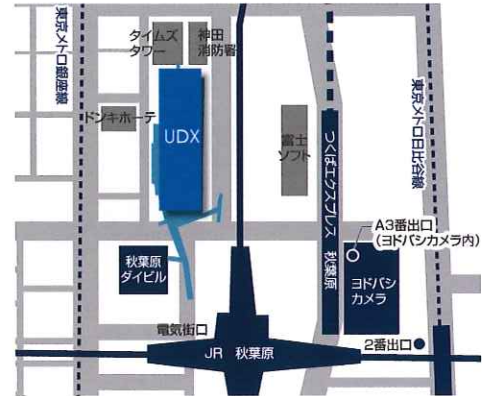

2014年10月25日(土)
13:00～18:00

【会場】秋葉原UDX Gallery

〒101-0021 東京都千代田区外神田4-14-1

JR 秋葉原駅(電気街口より徒歩2分)

つくばエクスプレス 秋葉原駅(A3出口より徒歩3分)

東京メトロ日比谷線 秋葉原駅(2番出口より徒歩4分)

東京メトロ銀座線 末広町駅(1番または3番出口より徒歩3分)

■英国留学フェアでは下記のブース・相談コーナーで、留学に関する疑問点について担当者に直接ご質問いただけます。開催時間中、ご自由にお立ち寄りください。